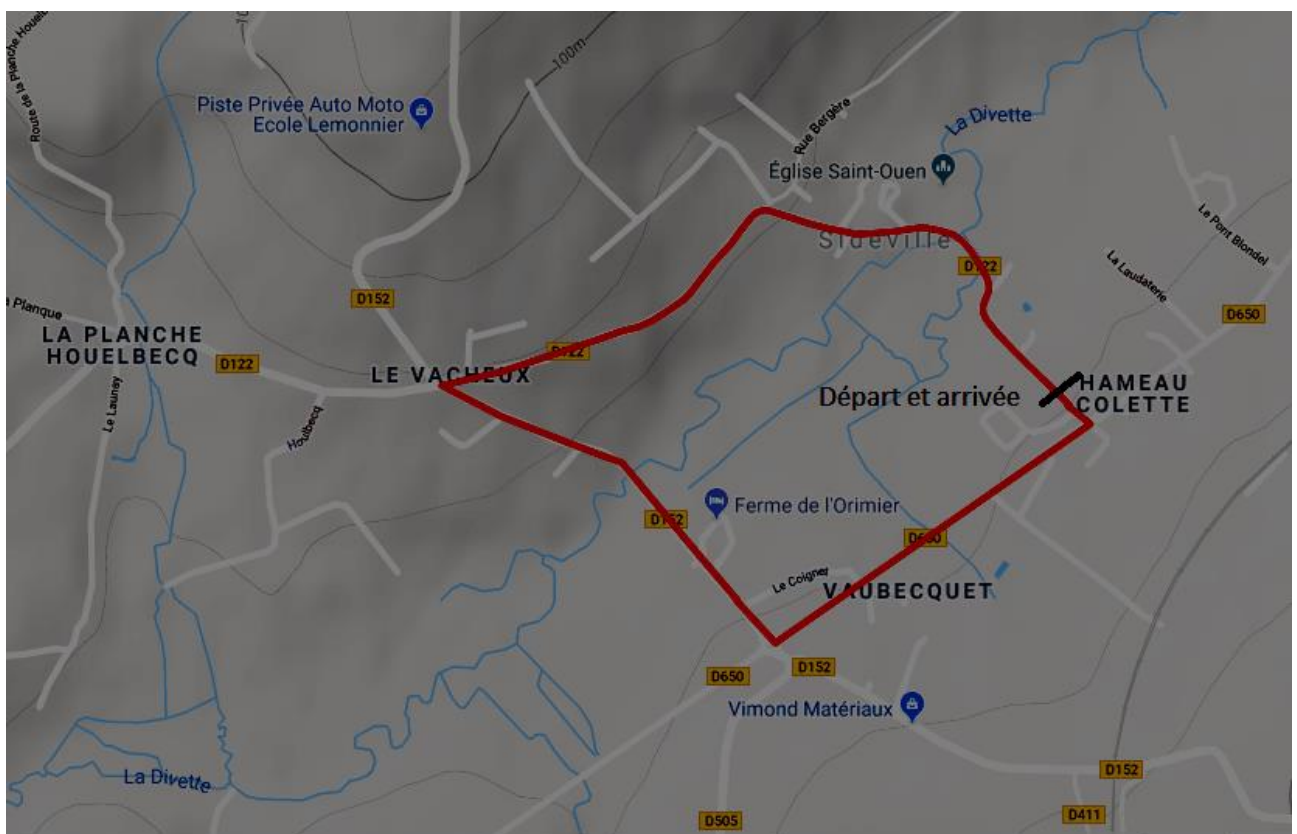

COURSE SIDEVILLE – DIMANCHE 26 MAI 2019 – 90 km

10 tours de 7 km

6 tours de 3,3 km