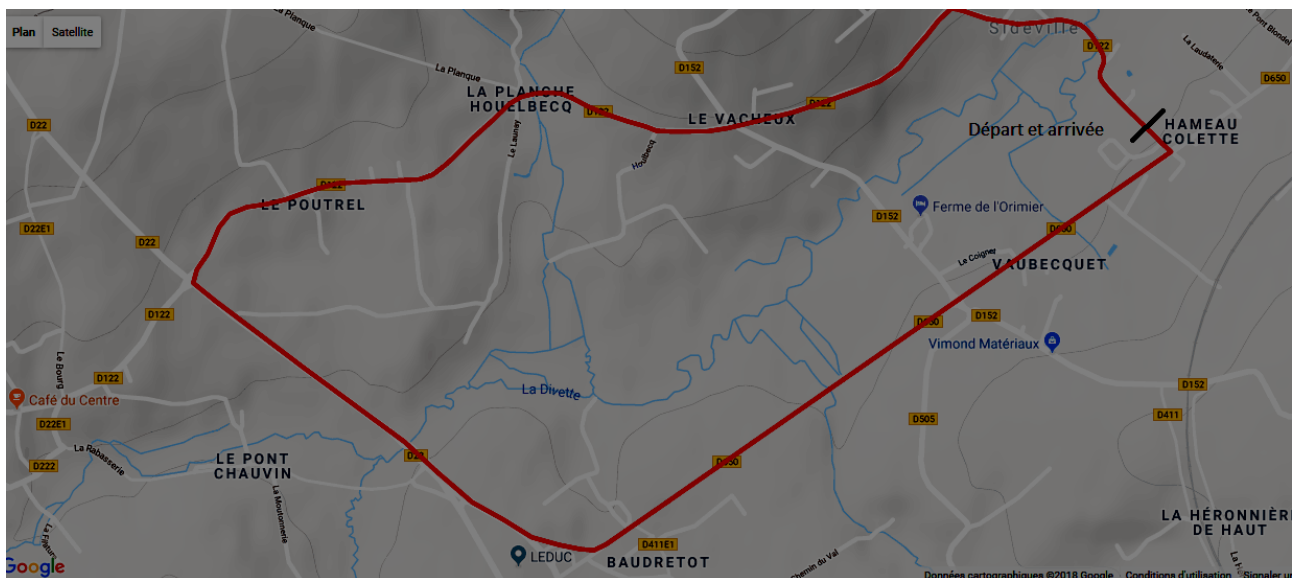

COURSE SIDEVILLE – DIMANCHE 26 MAI 2019 – 90 km

10 tours de 7 km

6 tours de 3,3 km